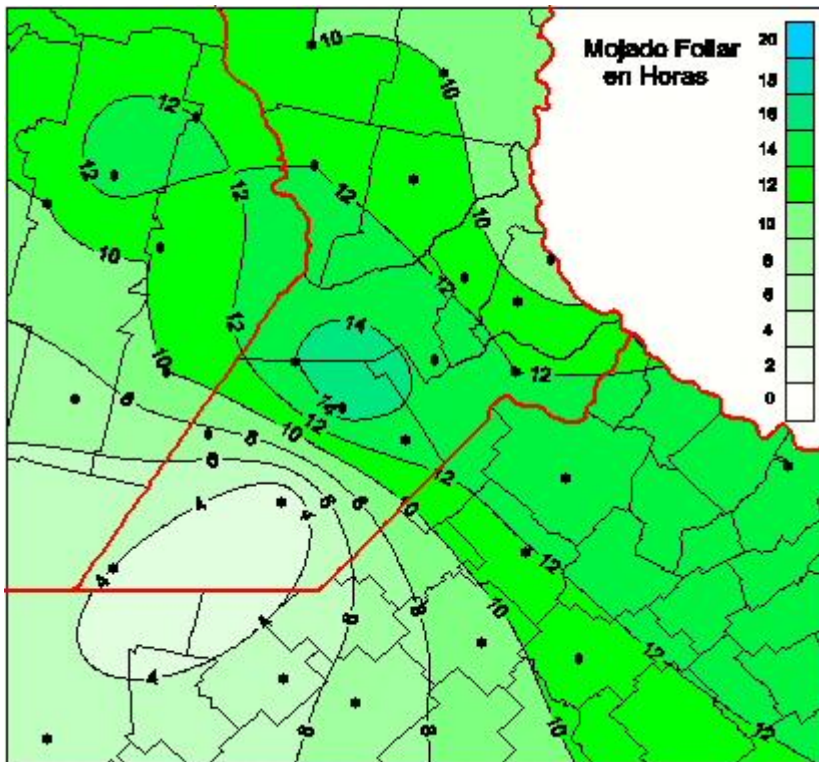

Humedad de Hoja

Mapa de humedad de hoja de las las últimas 24 horas.
(Desde las 8:00AM hasta las 8:00AM). Se actualiza a las 10:00hs.