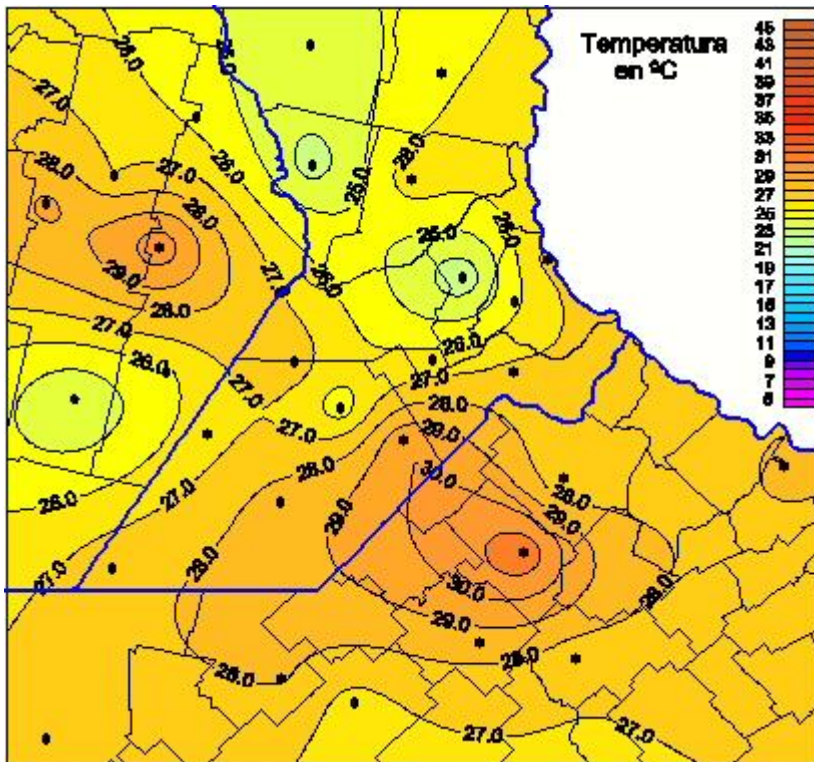

Temperaturas Máximas

Mapa de temperaturas máximas de las las últimas 24 horas.
(Desde las 8:00AM hasta las 8:00AM). Se actualiza a las 10:00hs.