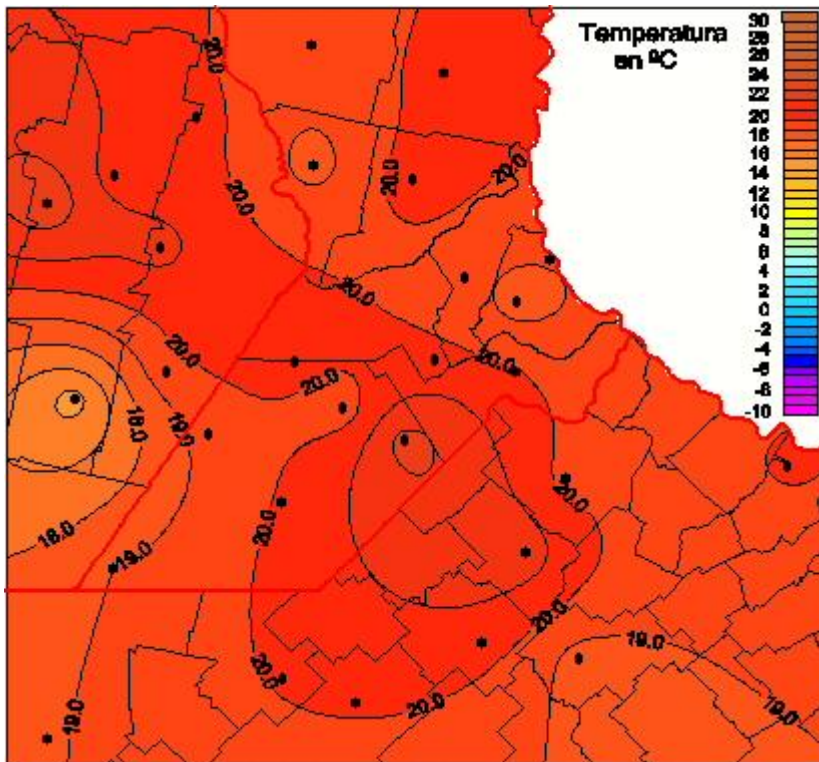

Temperaturas Mínimas

Mapa de temperaturas mínimas de las las últimas 24 horas.
(Desde las 8:00AM hasta las 8:00AM). Se actualiza a las 10:00hs.

BOLSA
DE COMERCIO
DE ROSARIO

 www.facebook.com/BCROficial

 twitter.com/bcrgrensa