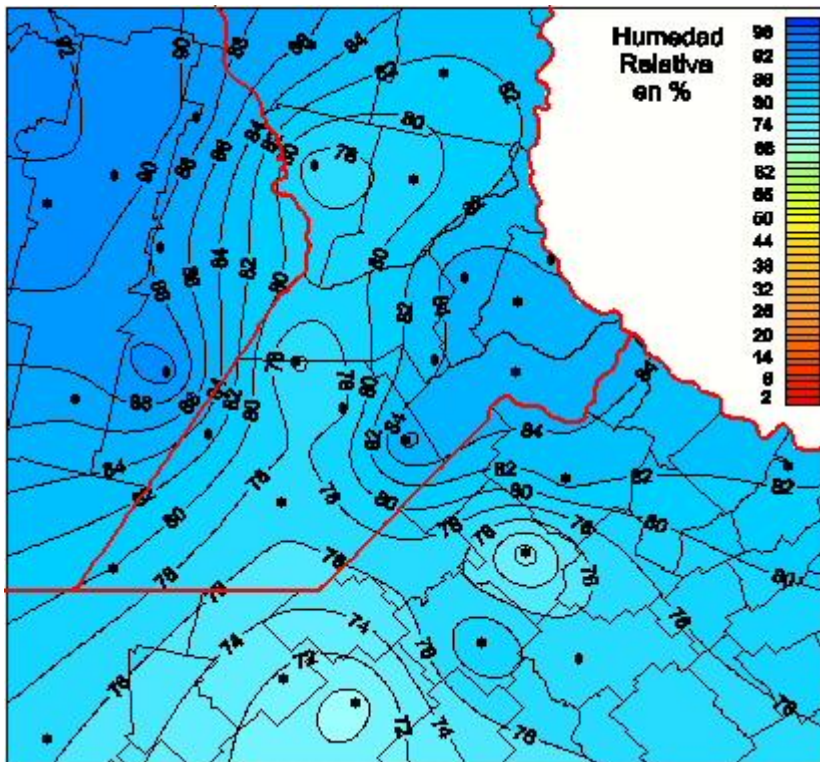

# Humedad Relativa

Mapa de humedad relativa de las las últimas 24 horas.  
(Desde las 8:00AM hasta las 8:00AM). Se actualiza a las 10:00hs.