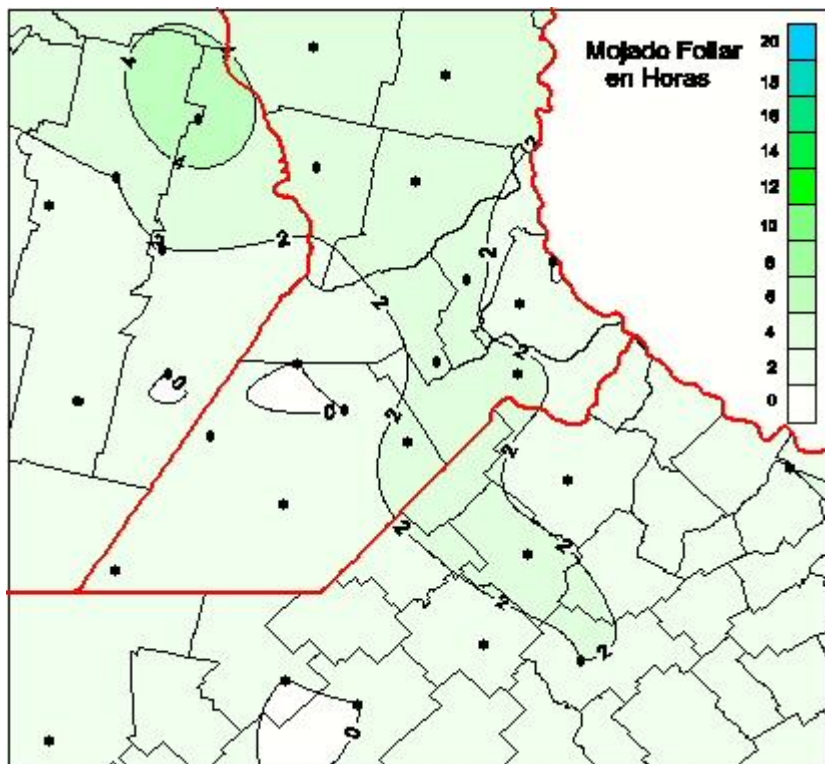

Humedad de Hoja

Mapa de humedad de hoja de las las últimas 24 horas.
(Desde las 8:00AM hasta las 8:00AM). Se actualiza a las 10:00hs.