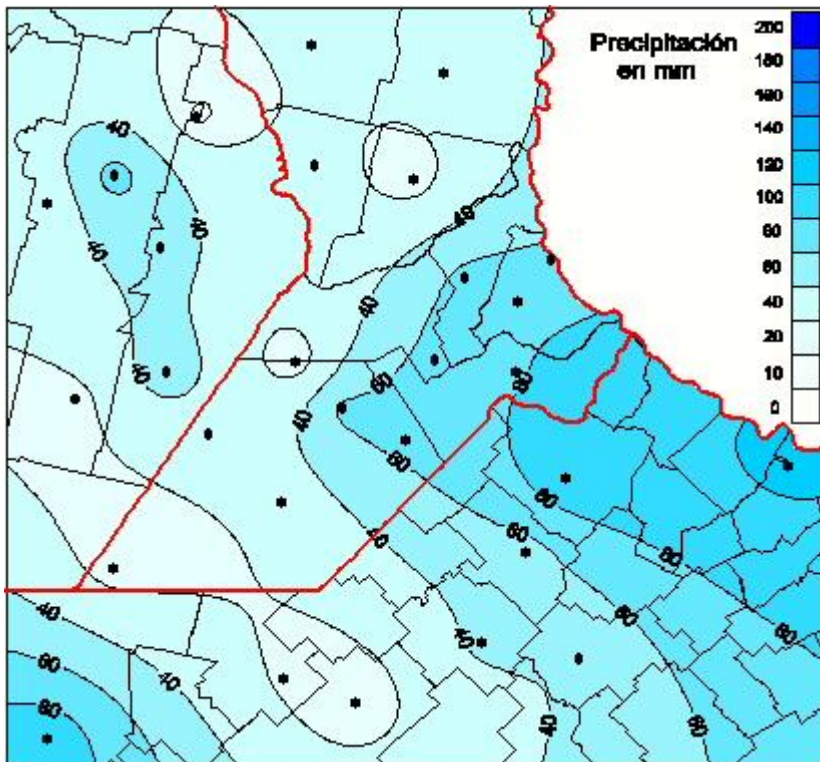

Lluvias

Mapa de precipitación acumulada en las últimas 72 horas.
(Desde las 8:00AM hasta las 8:00AM). Se actualiza a las 10:00hs.