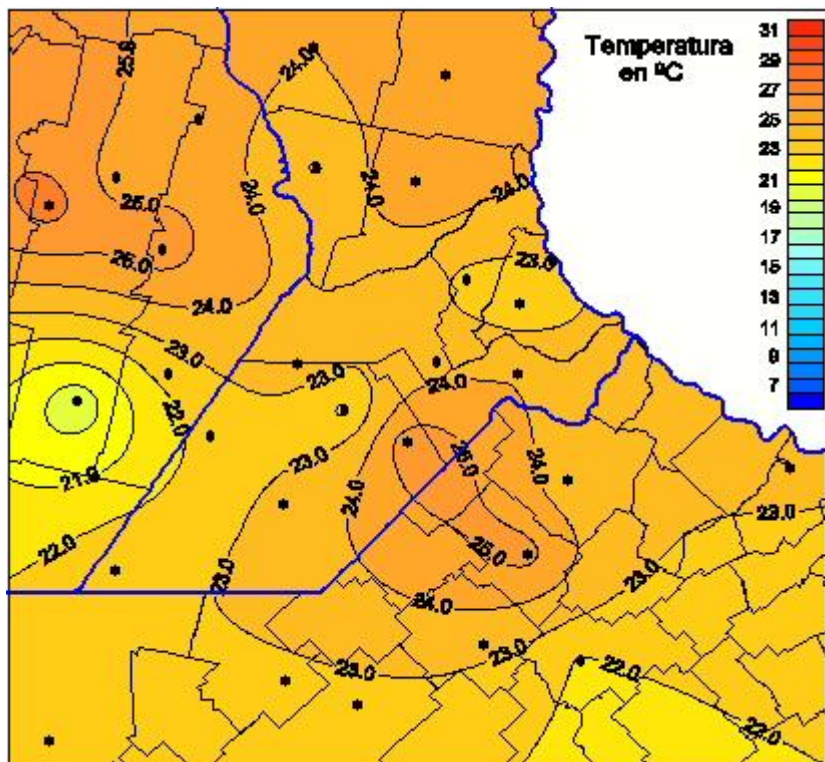

Temperaturas Medias

Mapa de temperaturas medias de las las últimas 72 horas.
(Desde las 8:00AM hasta las 8:00AM). Se actualiza a las 10:00hs.