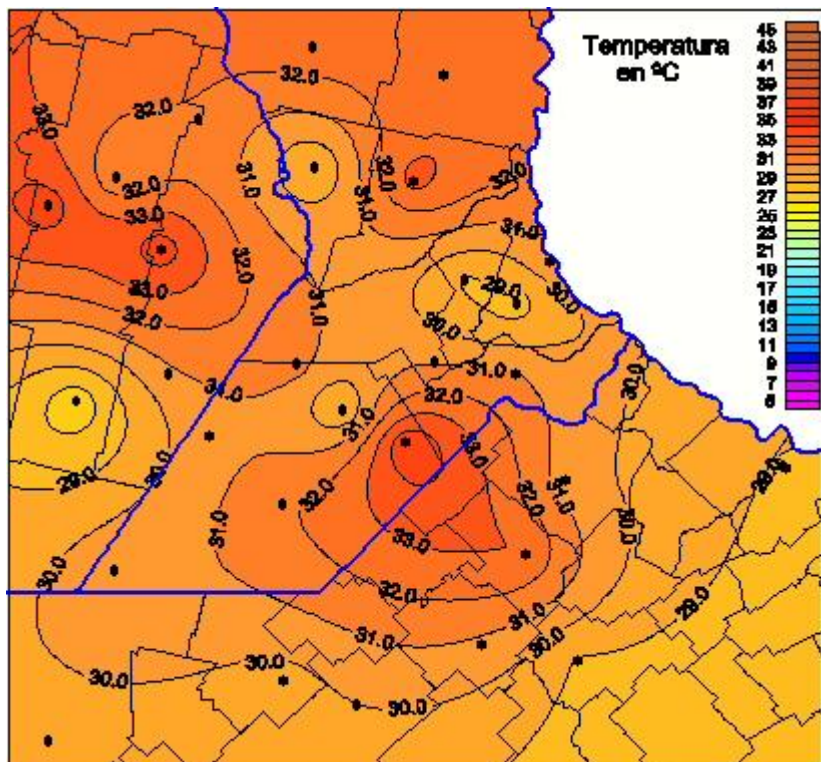

Temperaturas Máximas

Mapa de temperaturas máximas de las las últimas 72 horas.
(Desde las 8:00AM hasta las 8:00AM). Se actualiza a las 10:00hs.