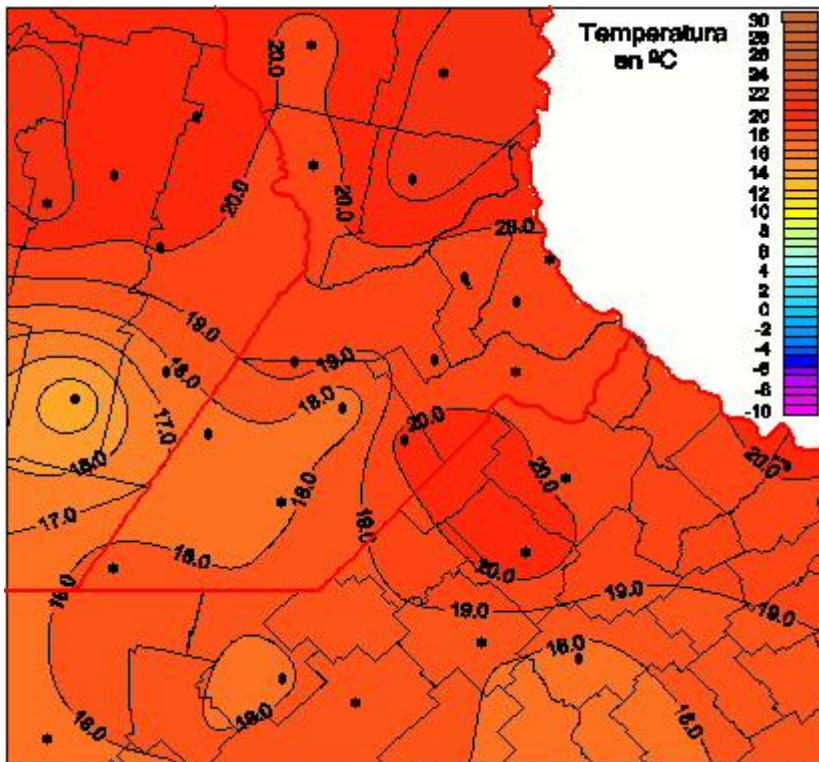

Temperaturas Mínimas

Mapa de temperaturas mínimas de las las últimas 72 horas.
(Desde las 8:00AM hasta las 8:00AM). Se actualiza a las 10:00hs.

BOLSA
DE COMERCIO
DE ROSARIO

www.facebook.com/BCROficial

twitter.com/bcrgrensa