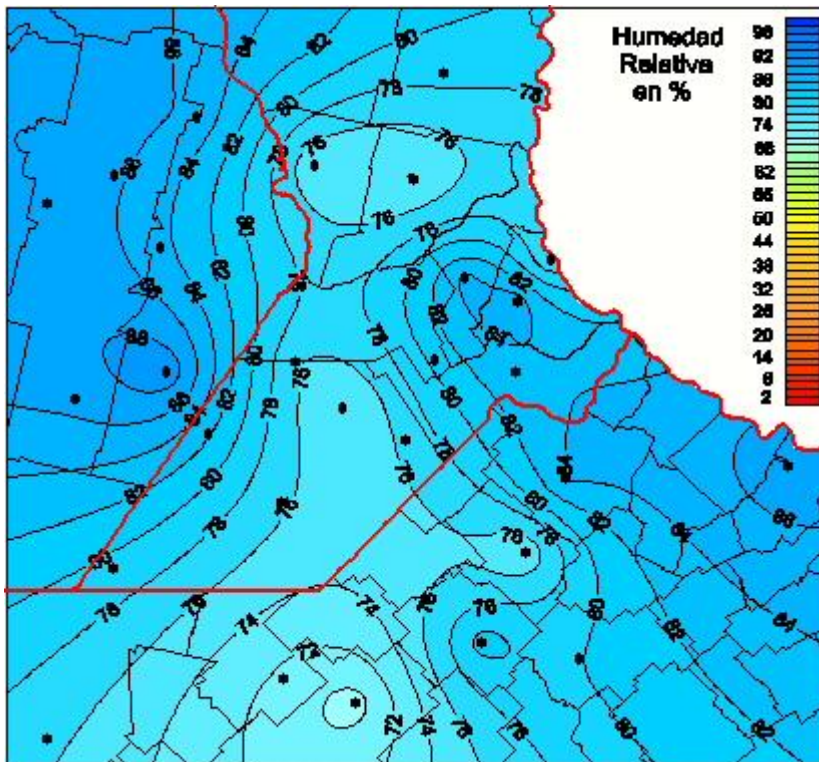

Humedad Relativa

Mapa de humedad relativa de las las últimas 72 horas.
(Desde las 8:00AM hasta las 8:00AM). Se actualiza a las 10:00hs.