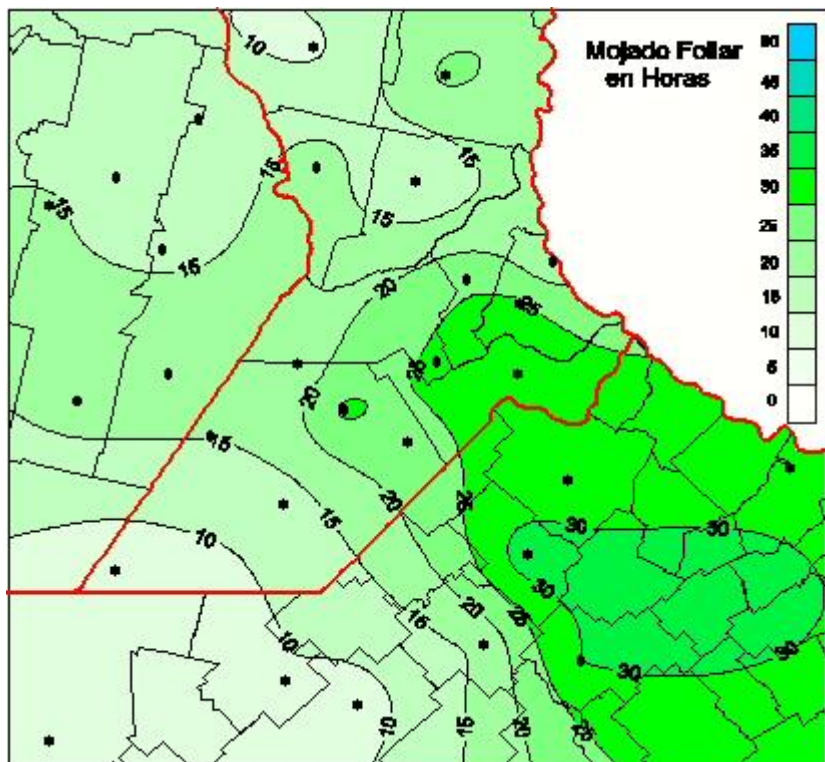

Humedad de Hoja

Mapa de humedad de hoja de las las últimas 72 horas.
(Desde las 8:00AM hasta las 8:00AM). Se actualiza a las 10:00hs.