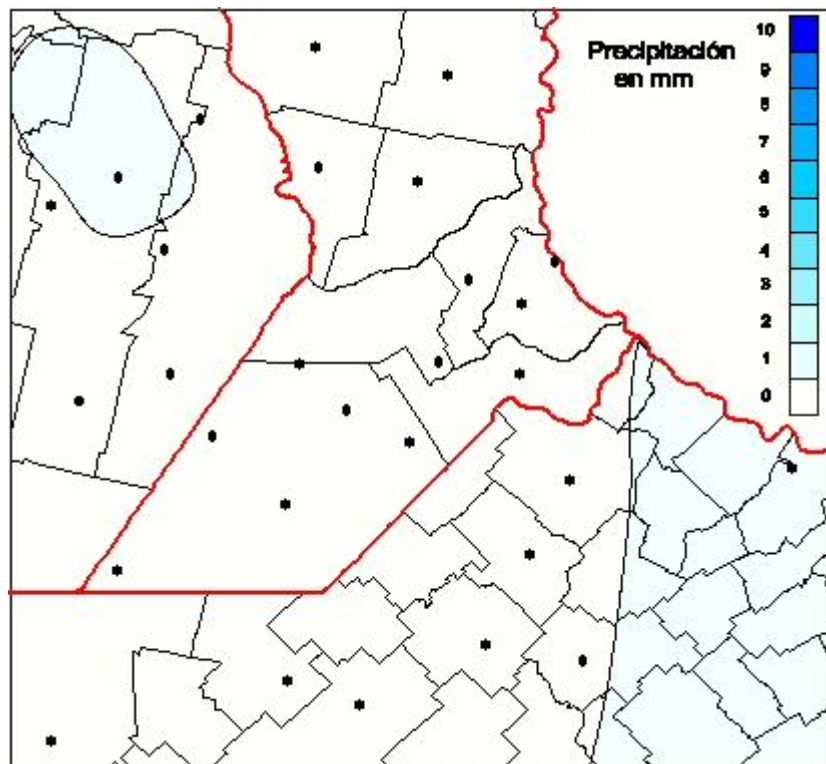

Lluvias

Mapa de precipitación acumulada en las últimas 24 horas.
(Desde las 8:00AM hasta las 8:00AM). Se actualiza a las 10:00hs.