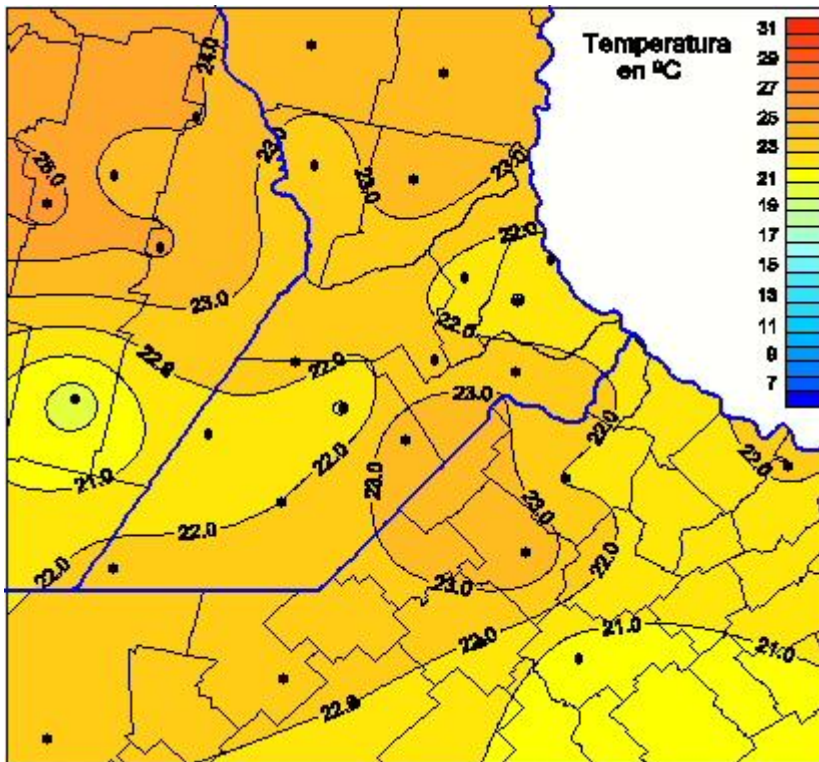

## Temperaturas Medias

Mapa de temperaturas medias de las las últimas 24 horas.  
(Desde las 8:00AM hasta las 8:00AM). Se actualiza a las 10:00hs.