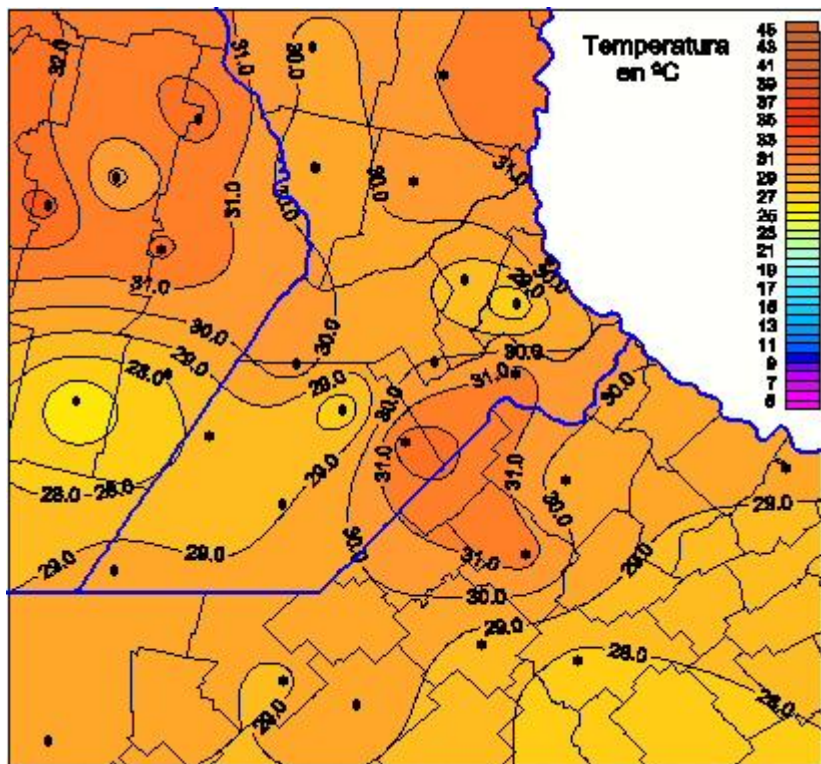

# Temperaturas Máximas

Mapa de temperaturas máximas de las las últimas 24 horas.  
(Desde las 8:00AM hasta las 8:00AM). Se actualiza a las 10:00hs.