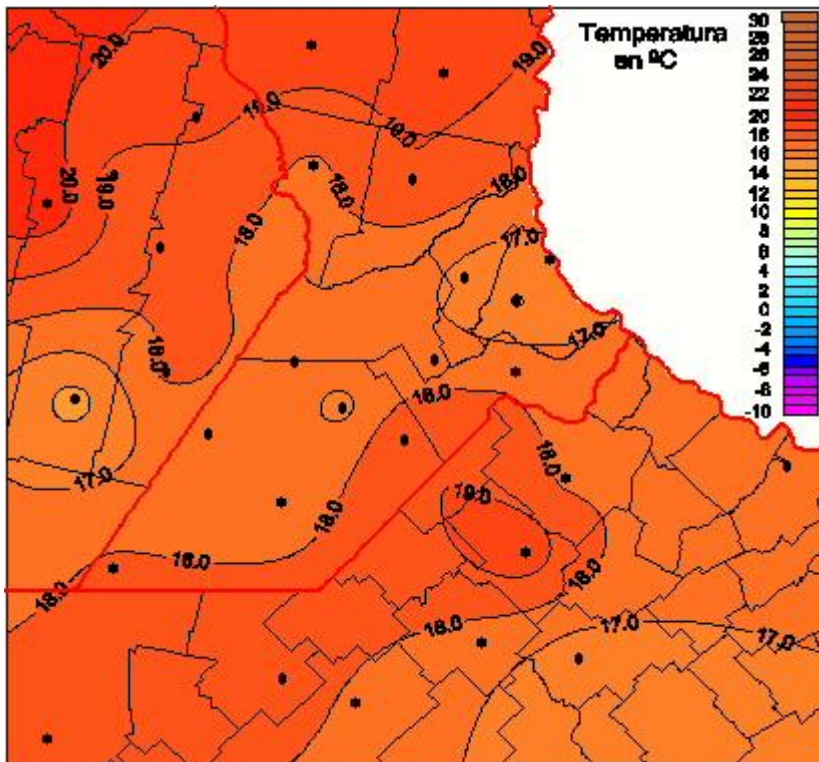

Temperaturas Mínimas

Mapa de temperaturas mínimas de las las últimas 24 horas.
(Desde las 8:00AM hasta las 8:00AM). Se actualiza a las 10:00hs.

BOLSA
DE COMERCIO
DE ROSARIO

 www.facebook.com/BCROficial

 twitter.com/bcrgrensa