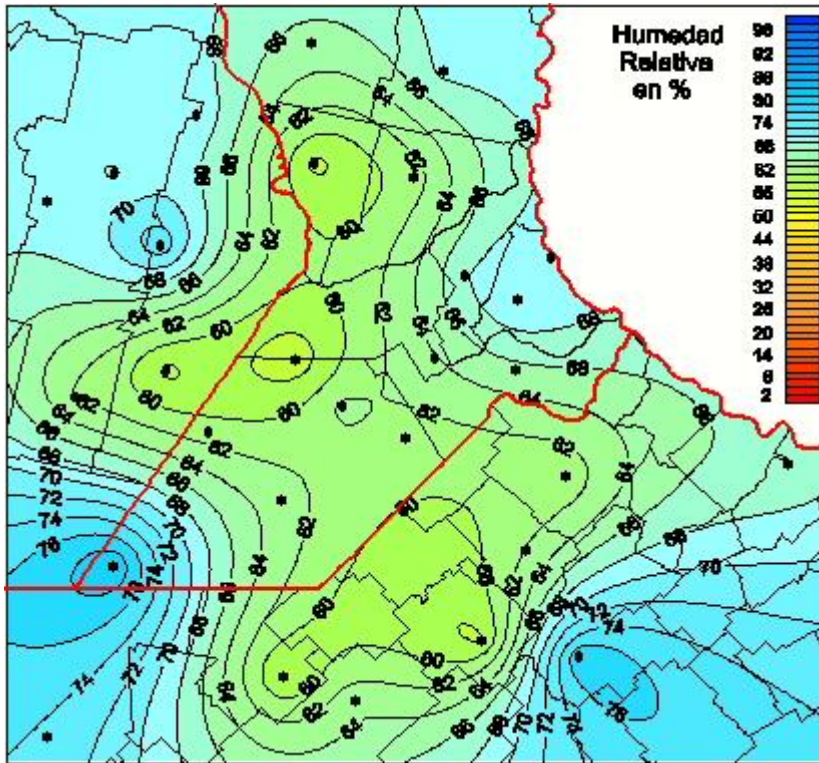

Humedad Relativa

Mapa de humedad relativa de las últimas 24 horas.
(Desde las 8:00AM hasta las 8:00AM). Se actualiza a las 10:00hs.

BOLSA
DE COMERCIO
DE ROSARIO

 www.facebook.com/BCROficial

 twitter.com/bcrgrensa