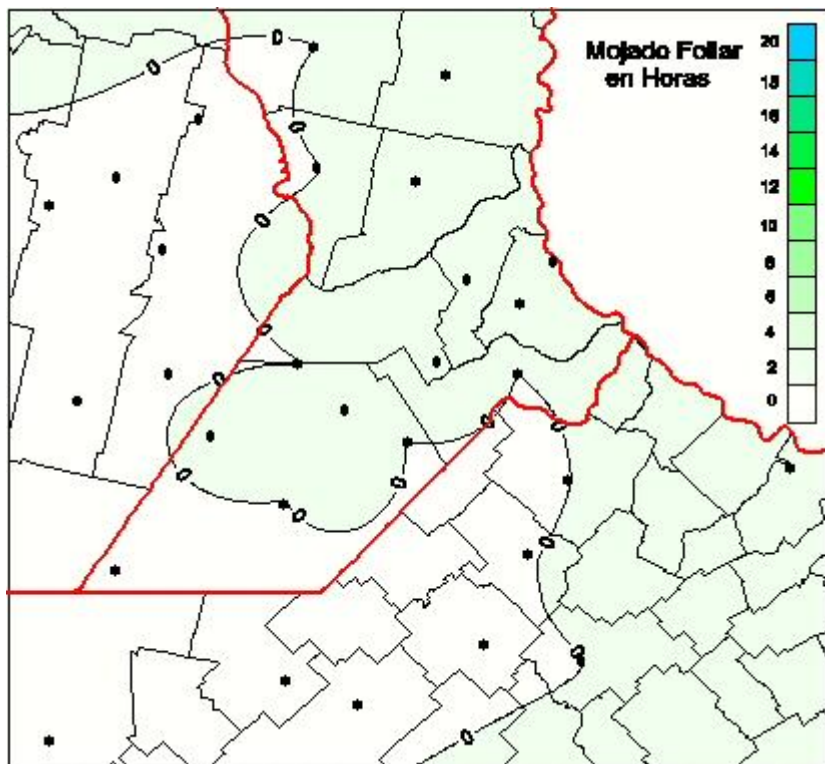

Humedad de Hoja

Mapa de humedad de hoja de las las últimas 24 horas.
(Desde las 8:00AM hasta las 8:00AM). Se actualiza a las 10:00hs.