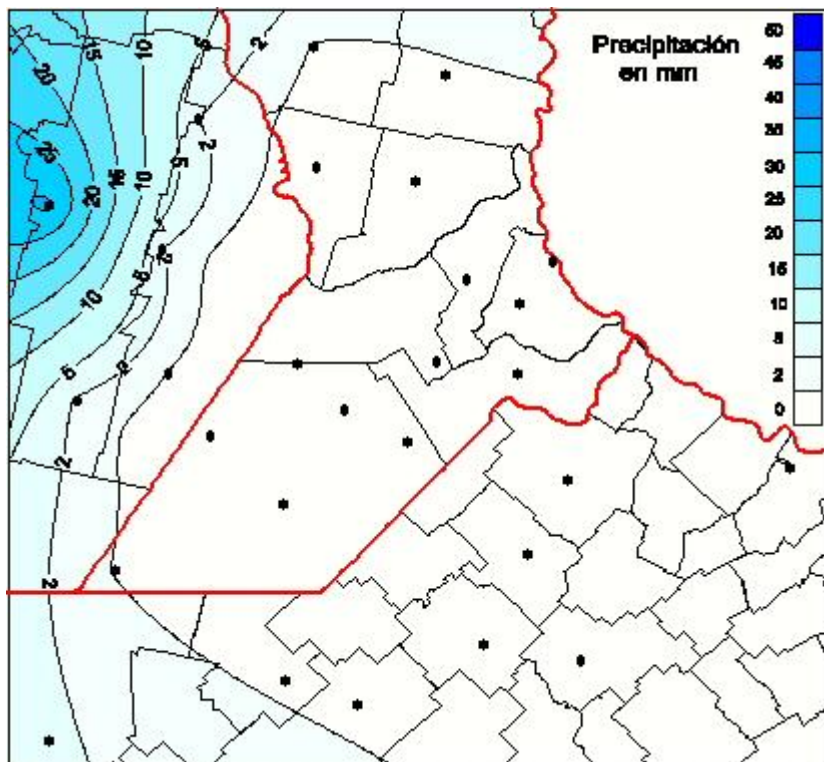

Lluvias

Mapa de precipitación acumulada en las últimas 24 horas.
(Desde las 8:00AM hasta las 8:00AM). Se actualiza a las 10:00hs.