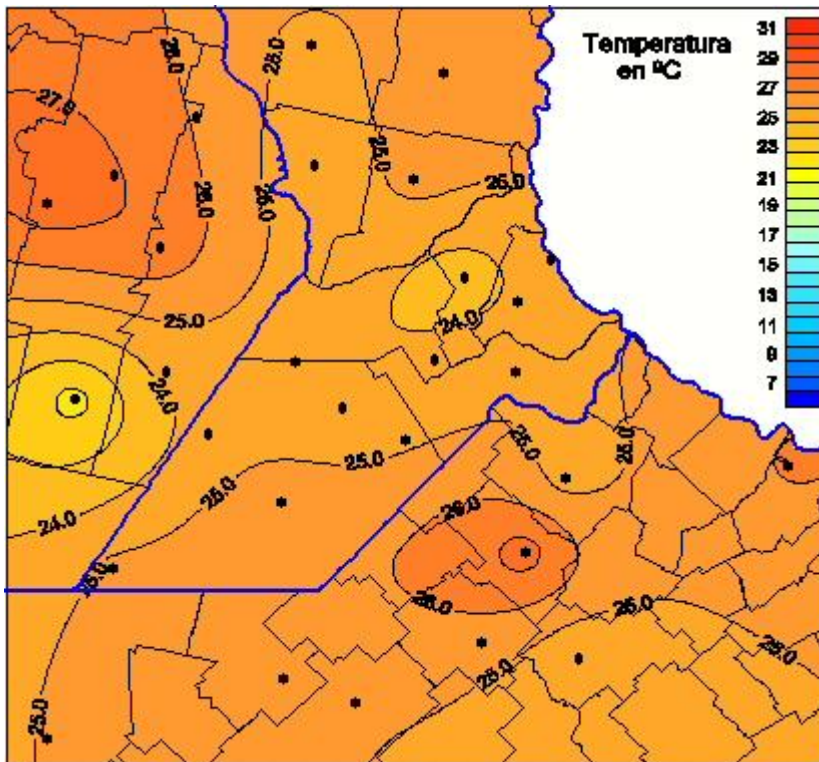

# Temperaturas Medias

Mapa de temperaturas medias de las las últimas 24 horas.  
(Desde las 8:00AM hasta las 8:00AM). Se actualiza a las 10:00hs.