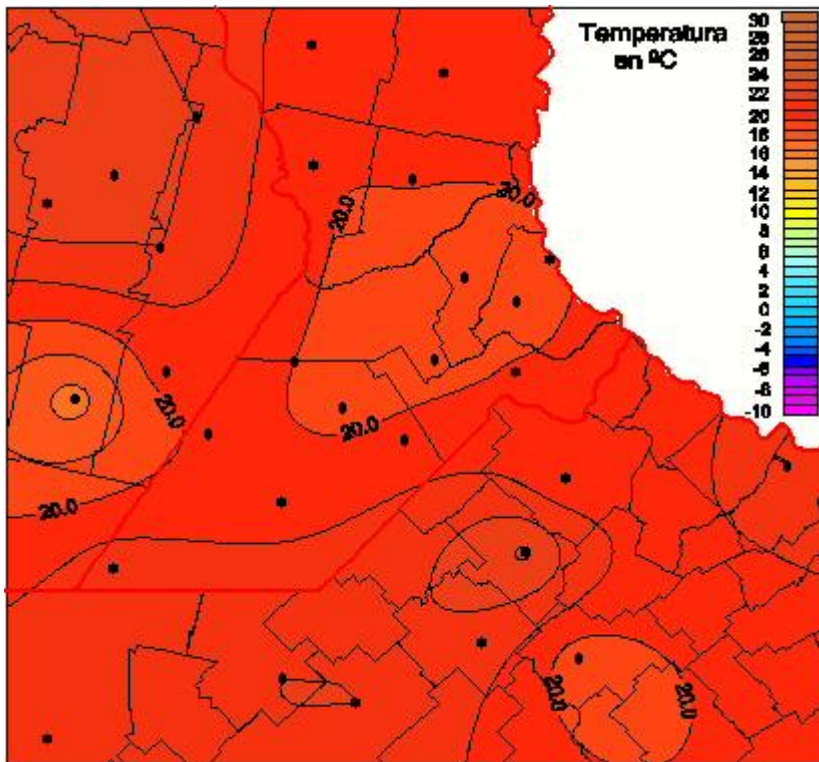

# Temperaturas Mínimas

Mapa de temperaturas mínimas de las las últimas 24 horas.  
(Desde las 8:00AM hasta las 8:00AM). Se actualiza a las 10:00hs.