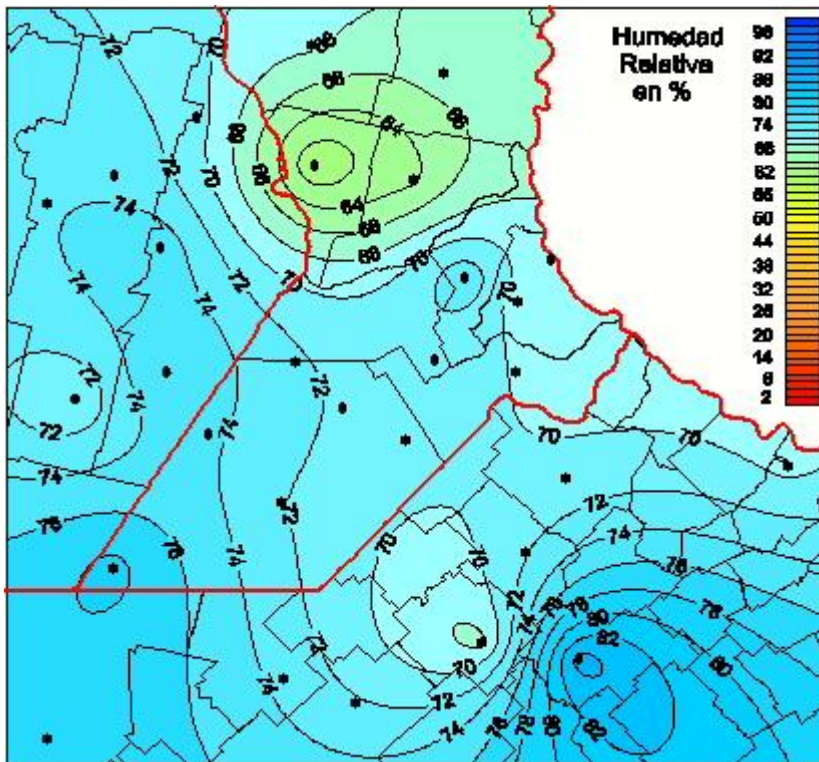

Humedad Relativa

Mapa de humedad relativa de las las últimas 24 horas.
(Desde las 8:00AM hasta las 8:00AM). Se actualiza a las 10:00hs.