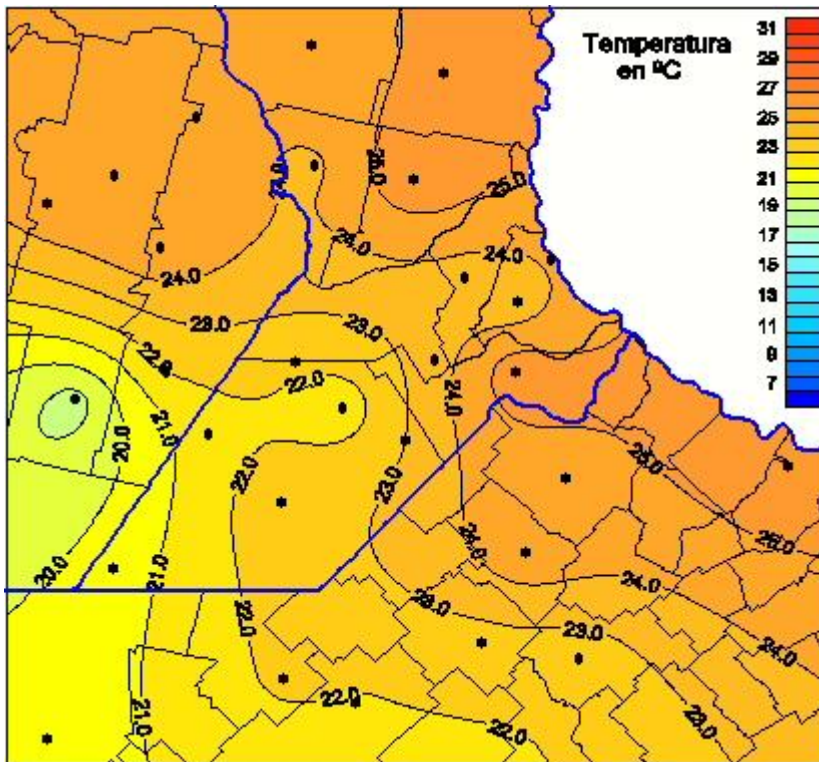

Temperaturas Medias

Mapa de temperaturas medias de las las últimas 24 horas.
(Desde las 8:00AM hasta las 8:00AM). Se actualiza a las 10:00hs.