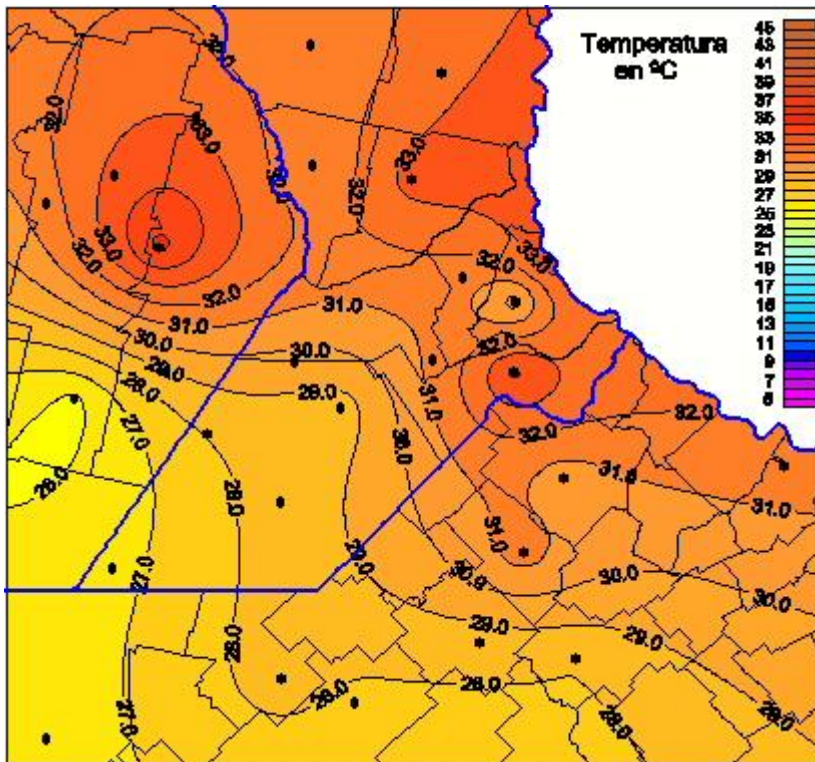

# Temperaturas Máximas

Mapa de temperaturas máximas de las últimas 24 horas.  
(Desde las 8:00AM hasta las 8:00AM). Se actualiza a las 10:00hs.