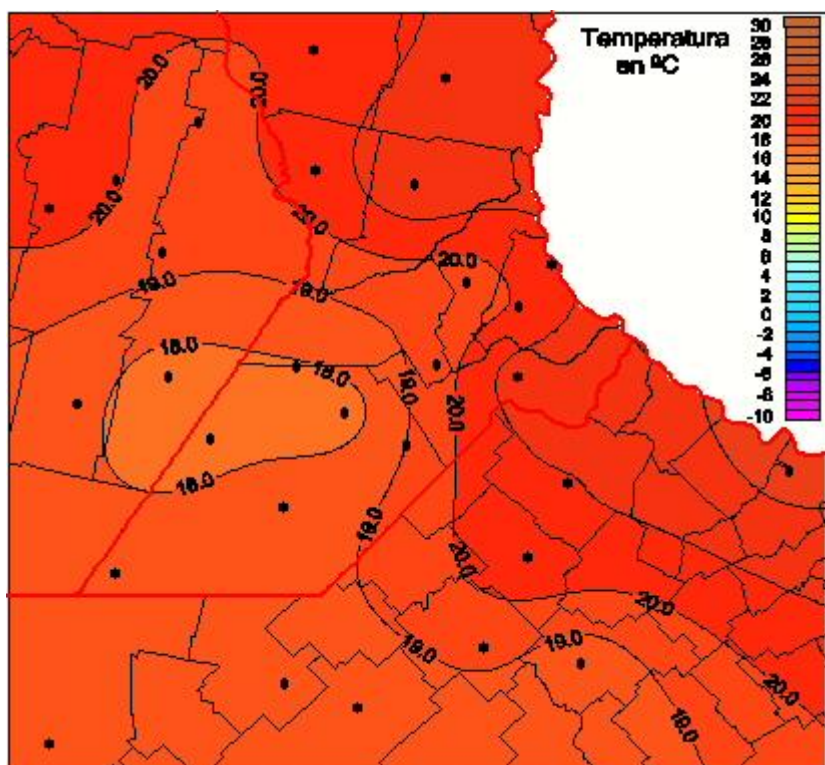

Temperaturas Mínimas

Mapa de temperaturas mínimas de las las últimas 24 horas.
(Desde las 8:00AM hasta las 8:00AM). Se actualiza a las 10:00hs.

BOLSA
DE COMERCIO
DE ROSARIO

www.facebook.com/BCROficial

twitter.com/bcrgrensa