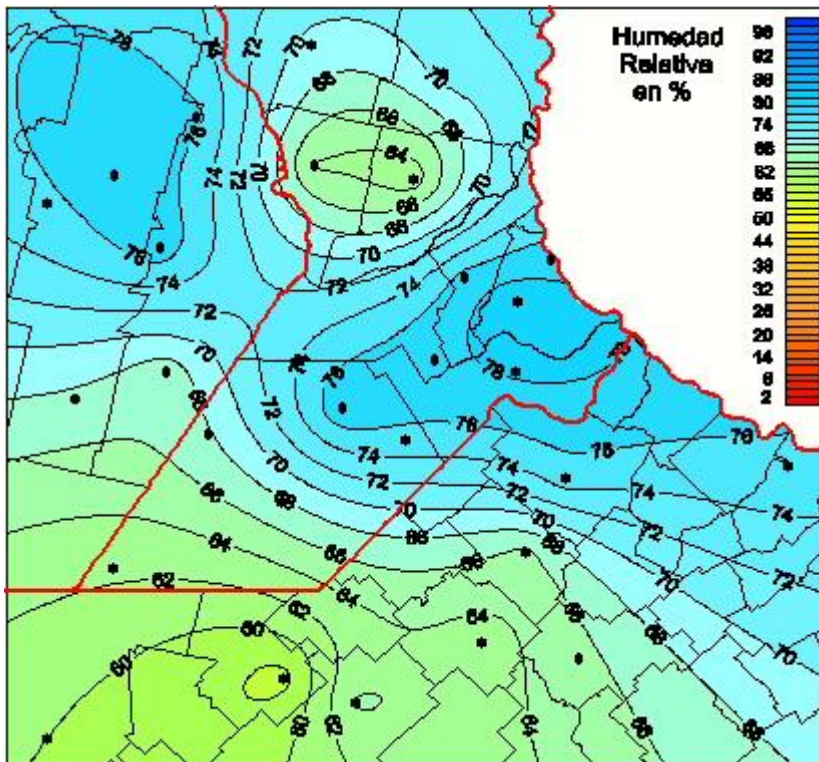

## Humedad Relativa

Mapa de humedad relativa de las últimas 24 horas.  
(Desde las 8:00AM hasta las 8:00AM). Se actualiza a las 10:00hs.