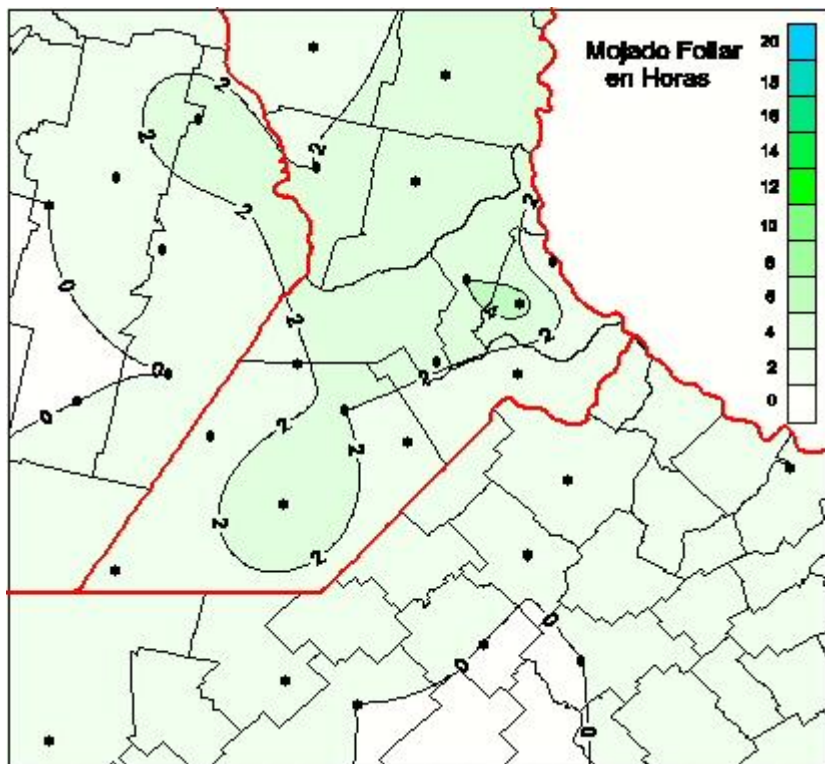

Humedad de Hoja

Mapa de humedad de hoja de las las últimas 24 horas.
(Desde las 8:00AM hasta las 8:00AM). Se actualiza a las 10:00hs.