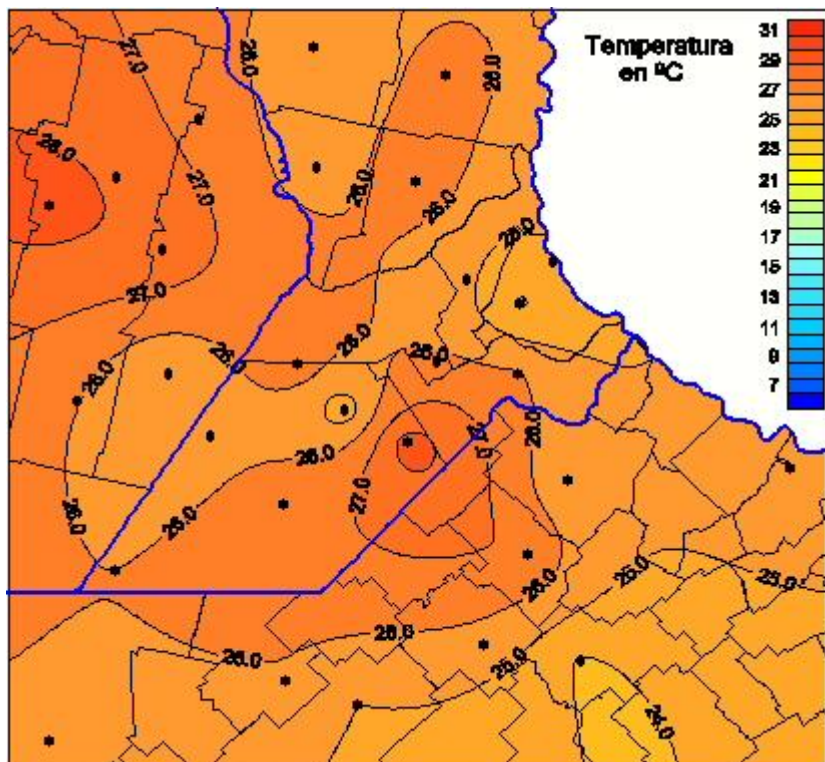

Temperaturas Medias

Mapa de temperaturas medias de las las últimas 24 horas.
(Desde las 8:00AM hasta las 8:00AM). Se actualiza a las 10:00hs.