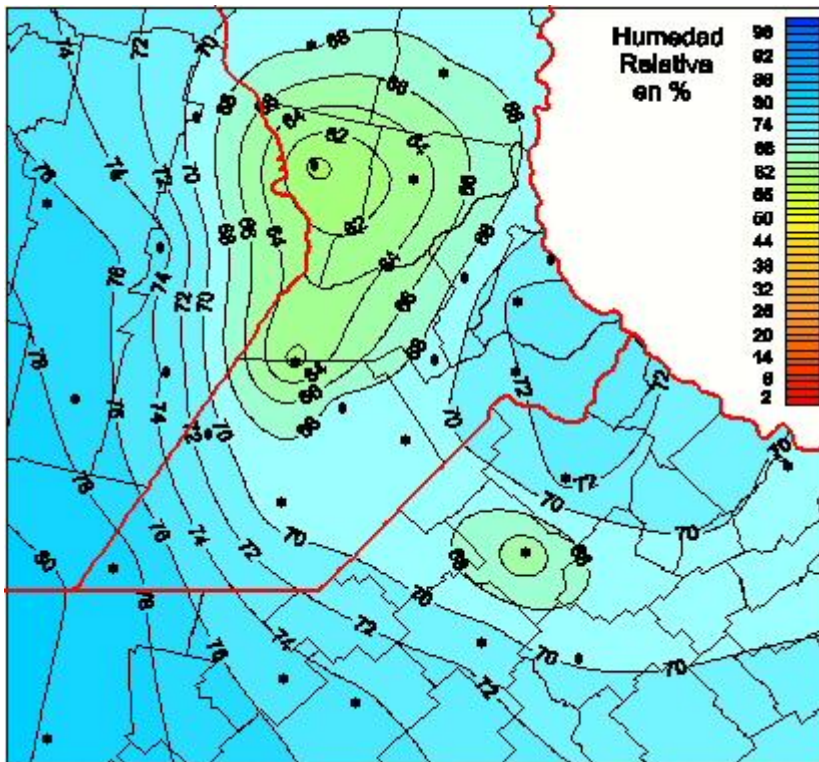

Humedad Relativa

Mapa de humedad relativa de las las últimas 24 horas.
(Desde las 8:00AM hasta las 8:00AM). Se actualiza a las 10:00hs.