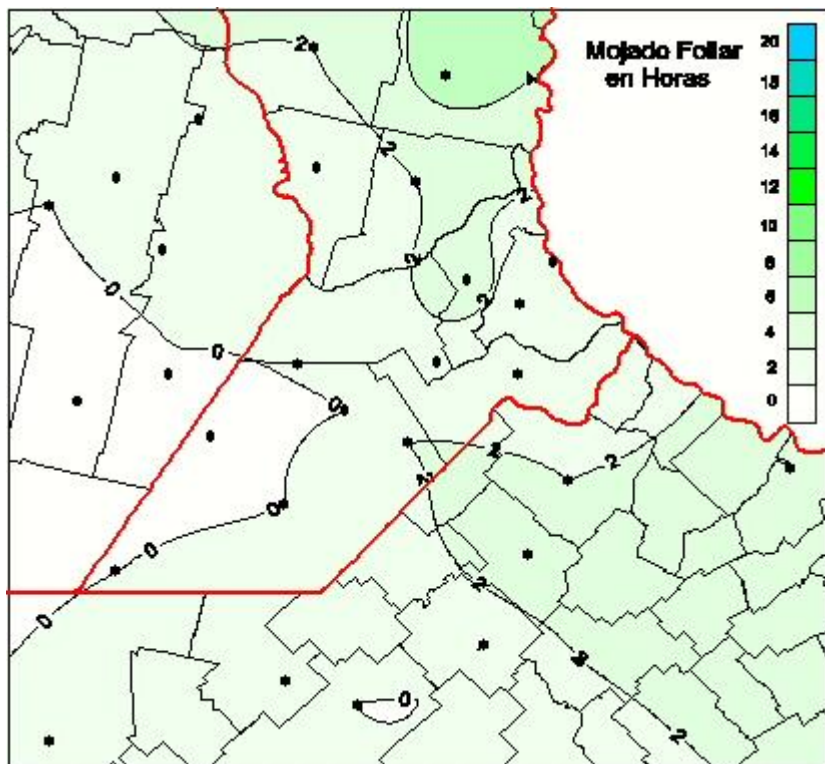

Humedad de Hoja

Mapa de humedad de hoja de las las últimas 24 horas.
(Desde las 8:00AM hasta las 8:00AM). Se actualiza a las 10:00hs.