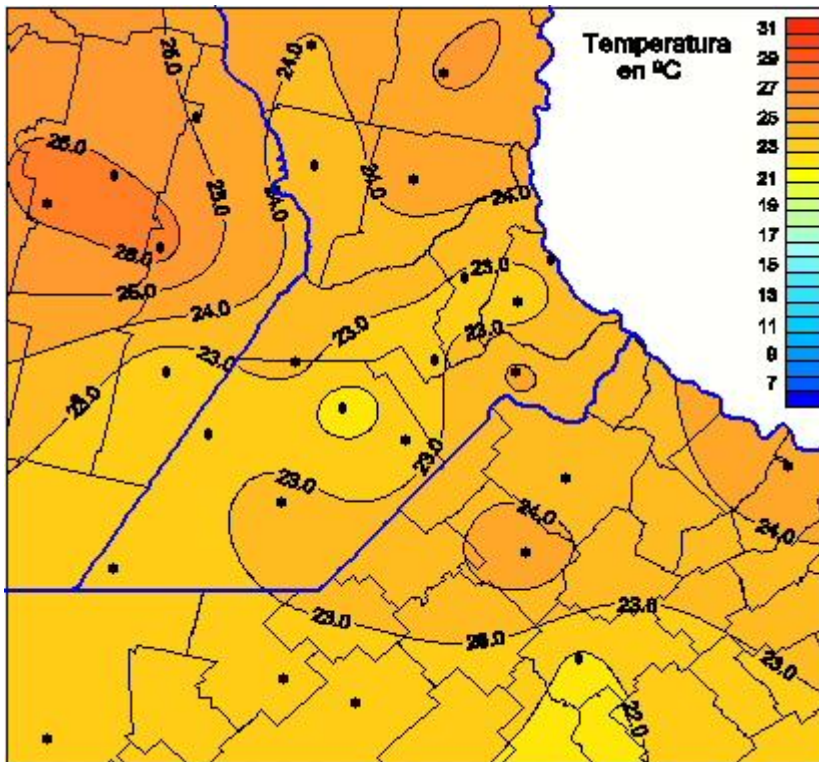

Temperaturas Medias

Mapa de temperaturas medias de las las últimas 72 horas.
(Desde las 8:00AM hasta las 8:00AM). Se actualiza a las 10:00hs.