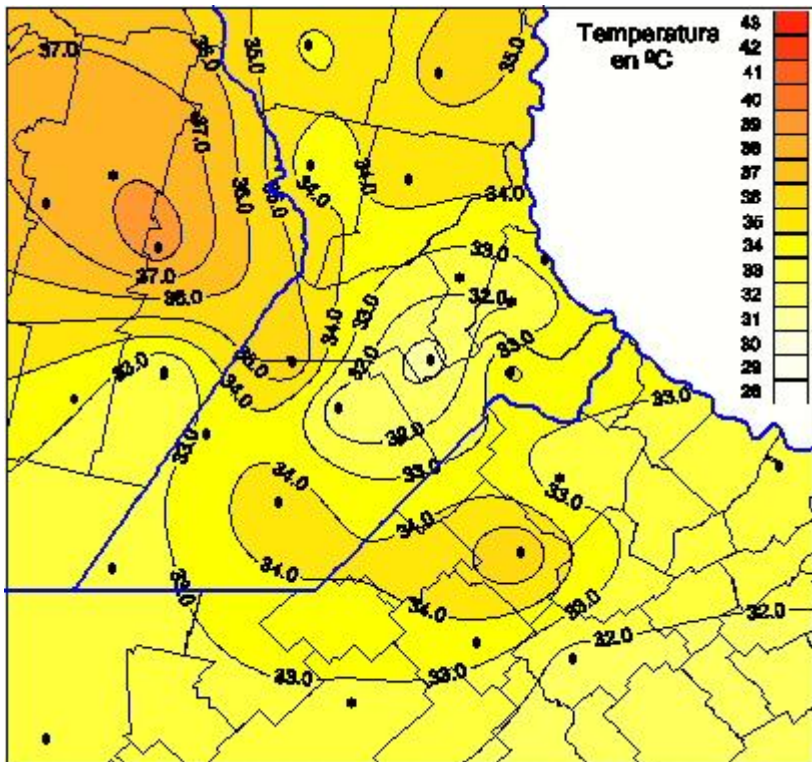

Temperaturas Máximas

Mapa de temperaturas máximas de las últimas 72 horas.
(Desde las 8:00AM hasta las 8:00AM). Se actualiza a las 10:00hs.