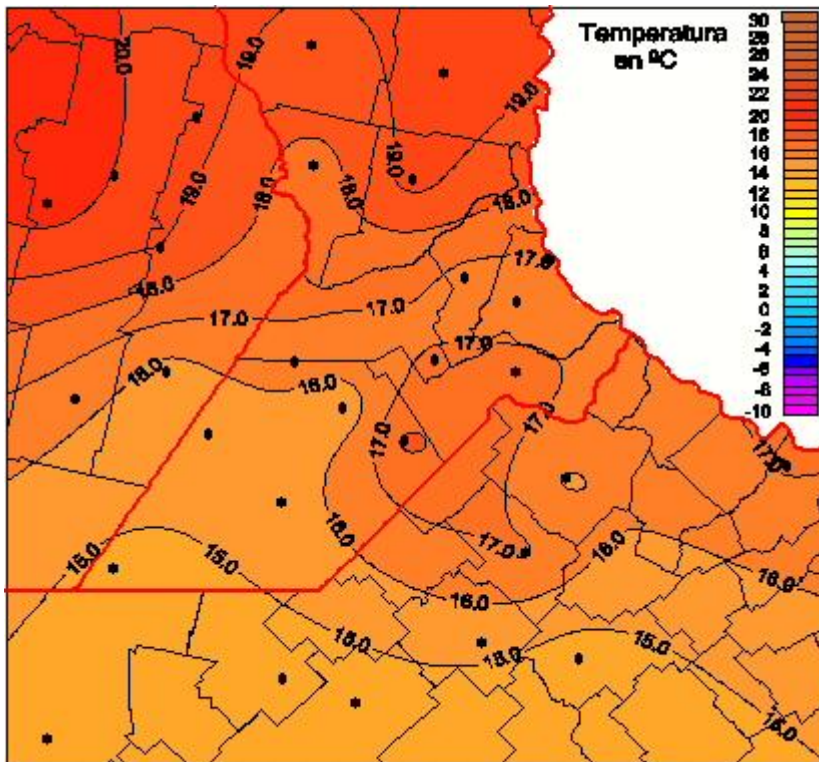

Temperaturas Mínimas

Mapa de temperaturas mínimas de las las últimas 72 horas.
(Desde las 8:00AM hasta las 8:00AM). Se actualiza a las 10:00hs.