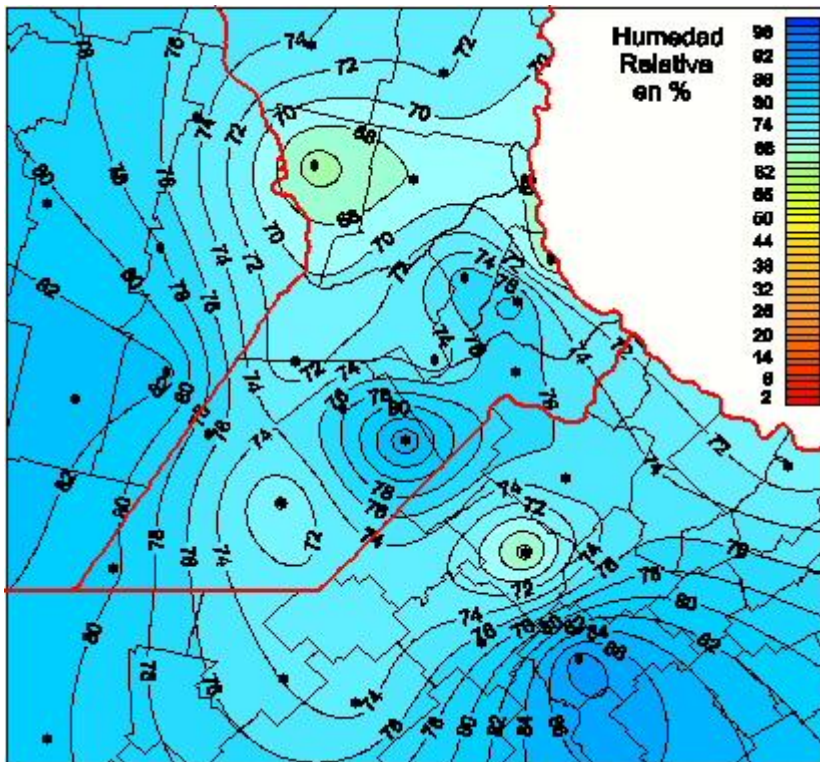

Humedad Relativa

Mapa de humedad relativa de las últimas 72 horas.
(Desde las 8:00AM hasta las 8:00AM). Se actualiza a las 10:00hs.