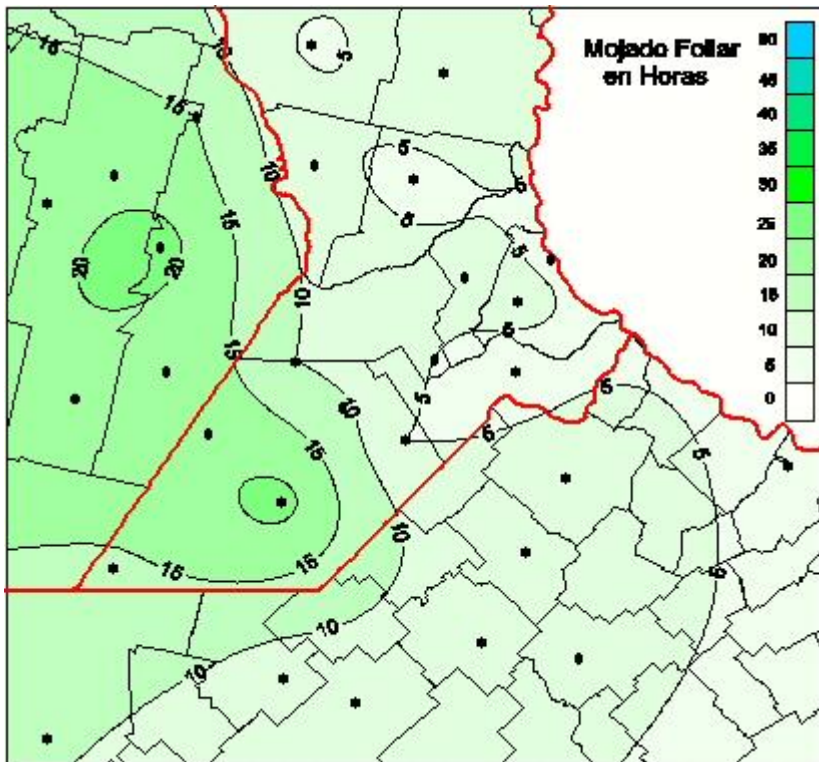

Humedad de Hoja

Mapa de humedad de hoja de las las últimas 72 horas.
(Desde las 8:00AM hasta las 8:00AM). Se actualiza a las 10:00hs.