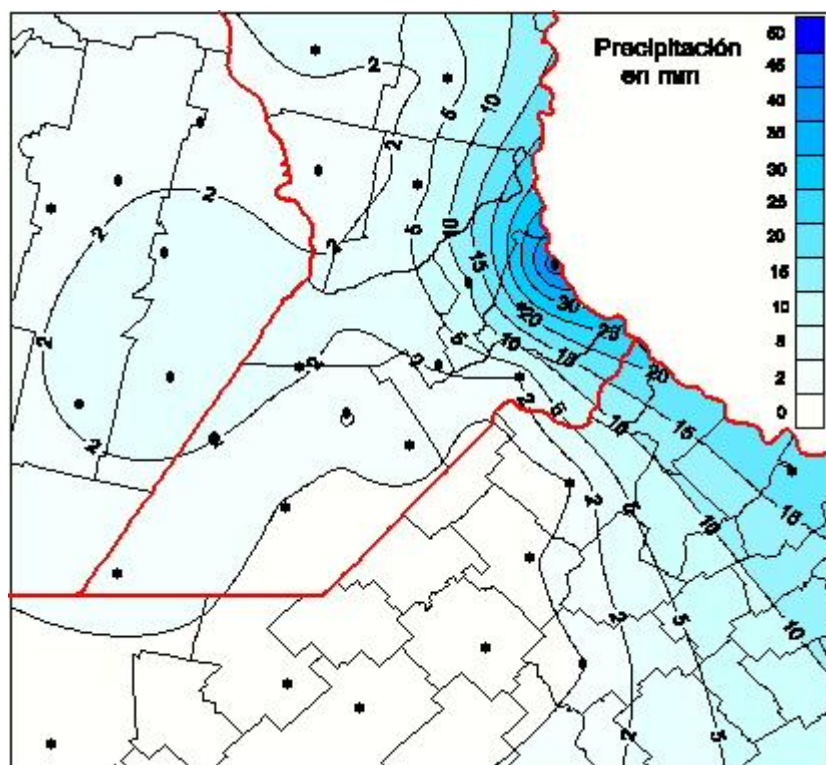

## Lluvias

Mapa de precipitación acumulada en las últimas 24 horas.  
(Desde las 8:00AM hasta las 8:00AM). Se actualiza a las 10:00hs.