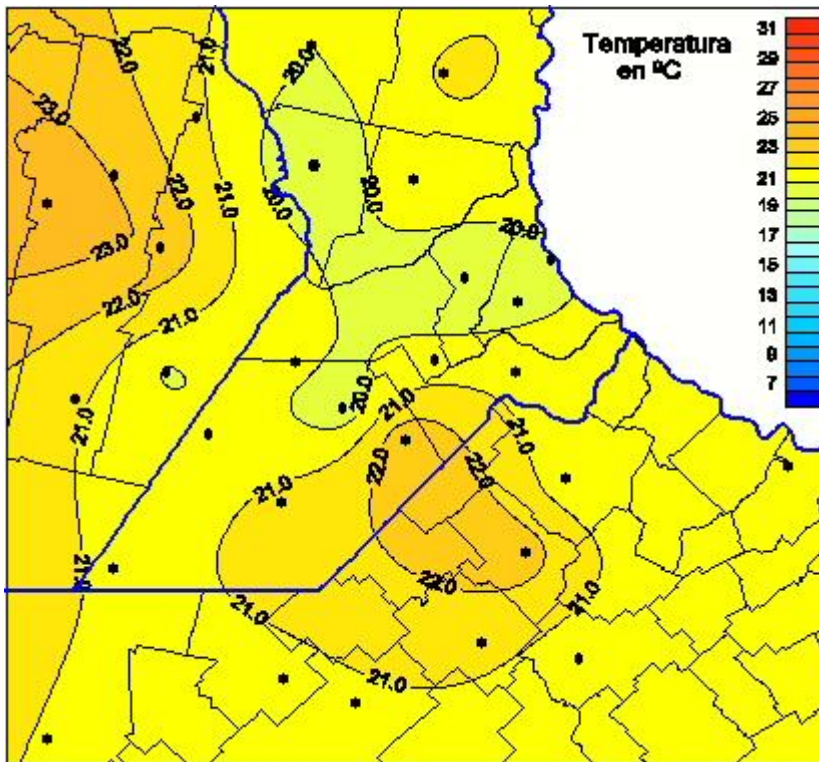

# Temperaturas Medias

Mapa de temperaturas medias de las las últimas 24 horas.  
(Desde las 8:00AM hasta las 8:00AM). Se actualiza a las 10:00hs.