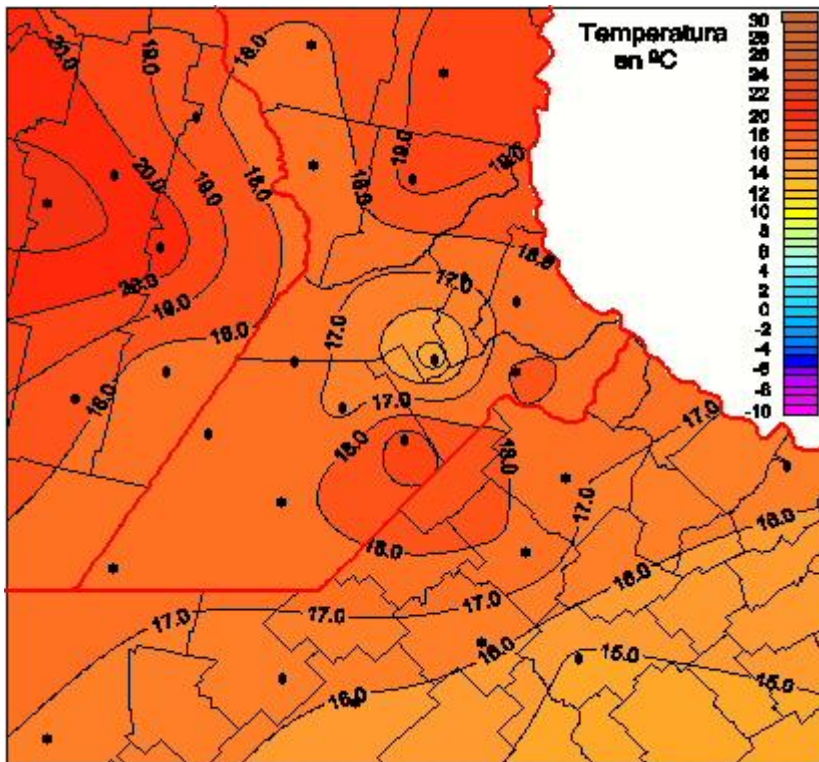

## Temperaturas Mínimas

Mapa de temperaturas mínimas de las las últimas 24 horas.  
(Desde las 8:00AM hasta las 8:00AM). Se actualiza a las 10:00hs.