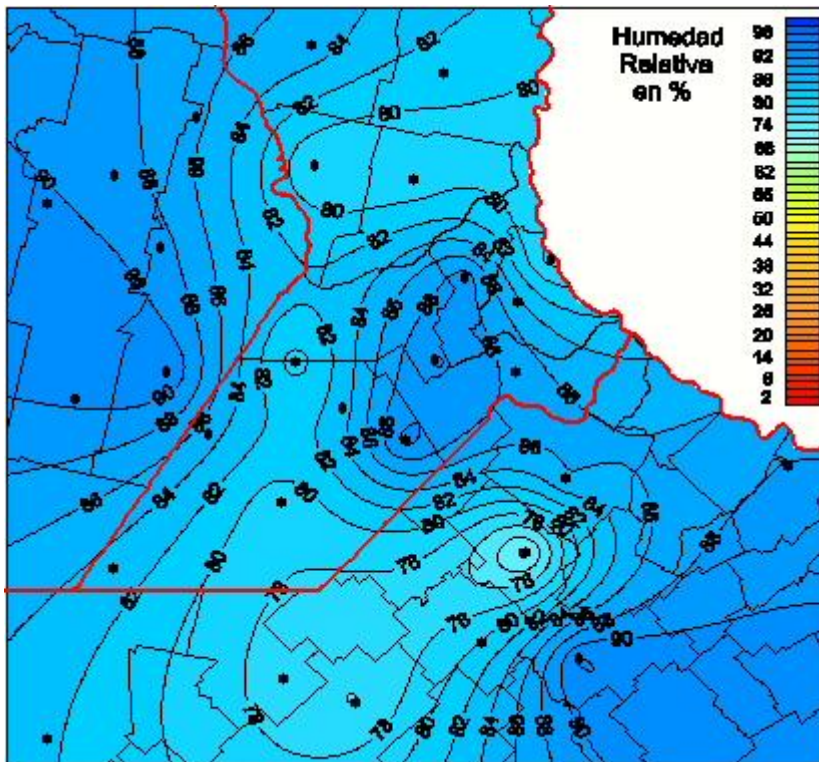

Humedad Relativa

Mapa de humedad relativa de las las últimas 24 horas.
(Desde las 8:00AM hasta las 8:00AM). Se actualiza a las 10:00hs.