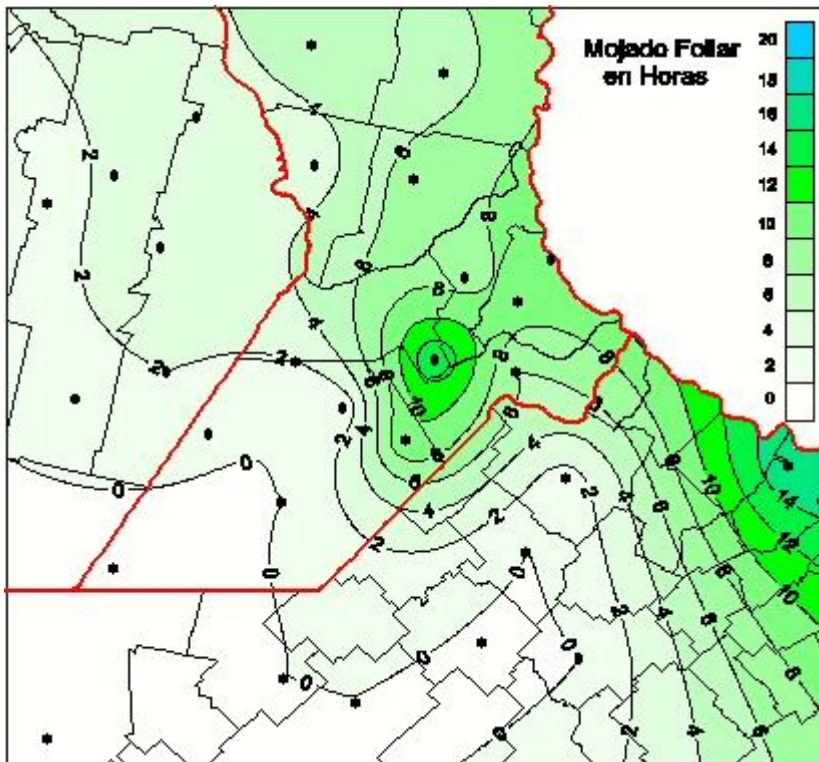

Humedad de Hoja

Mapa de humedad de hoja de las las últimas 24 horas.
(Desde las 8:00AM hasta las 8:00AM). Se actualiza a las 10:00hs.