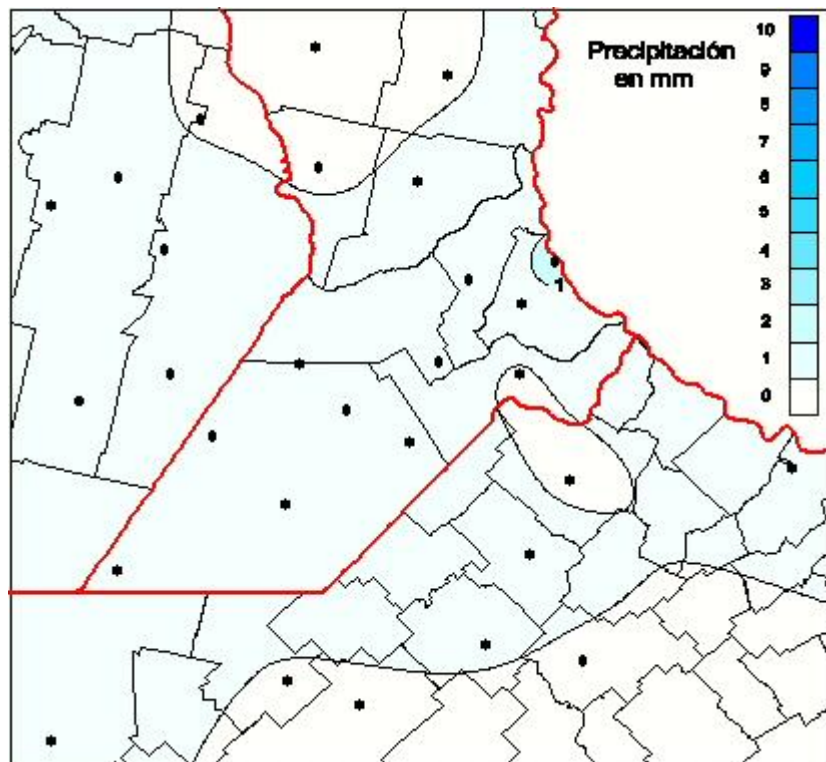

Lluvias

Mapa de precipitación acumulada en las últimas 24 horas.
(Desde las 8:00AM hasta las 8:00AM). Se actualiza a las 10:00hs.