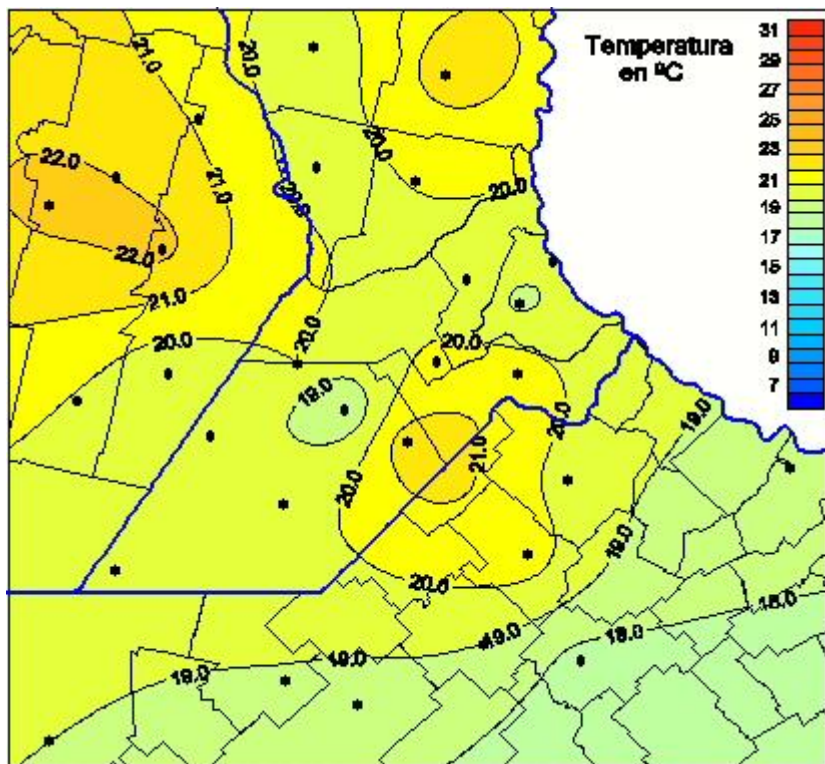

## Temperaturas Medias

Mapa de temperaturas medias de las las últimas 24 horas.  
(Desde las 8:00AM hasta las 8:00AM). Se actualiza a las 10:00hs.