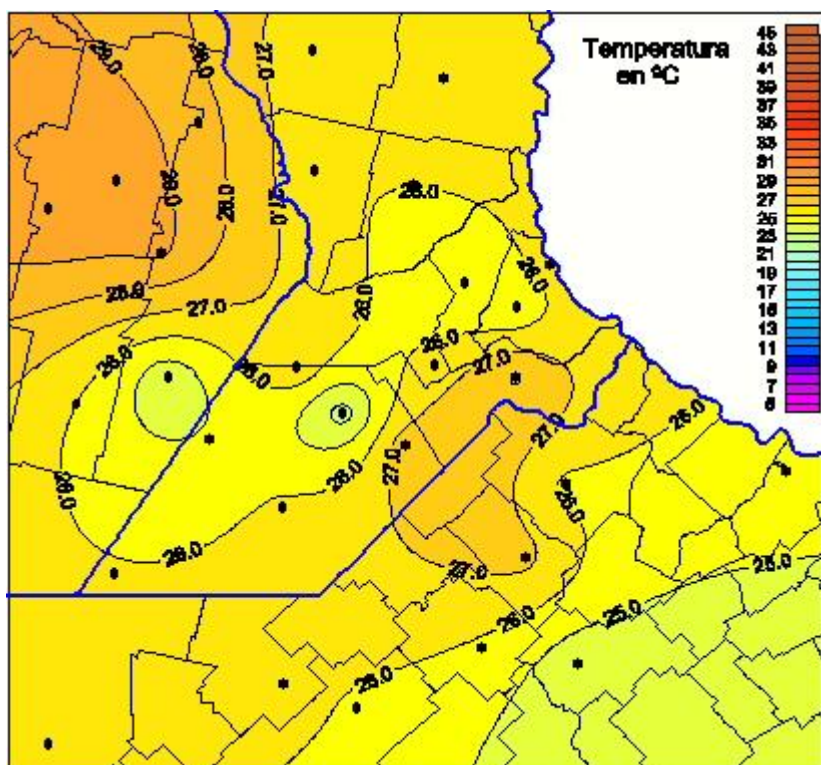

Temperaturas Máximas

Mapa de temperaturas máximas de las las últimas 24 horas.
(Desde las 8:00AM hasta las 8:00AM). Se actualiza a las 10:00hs.