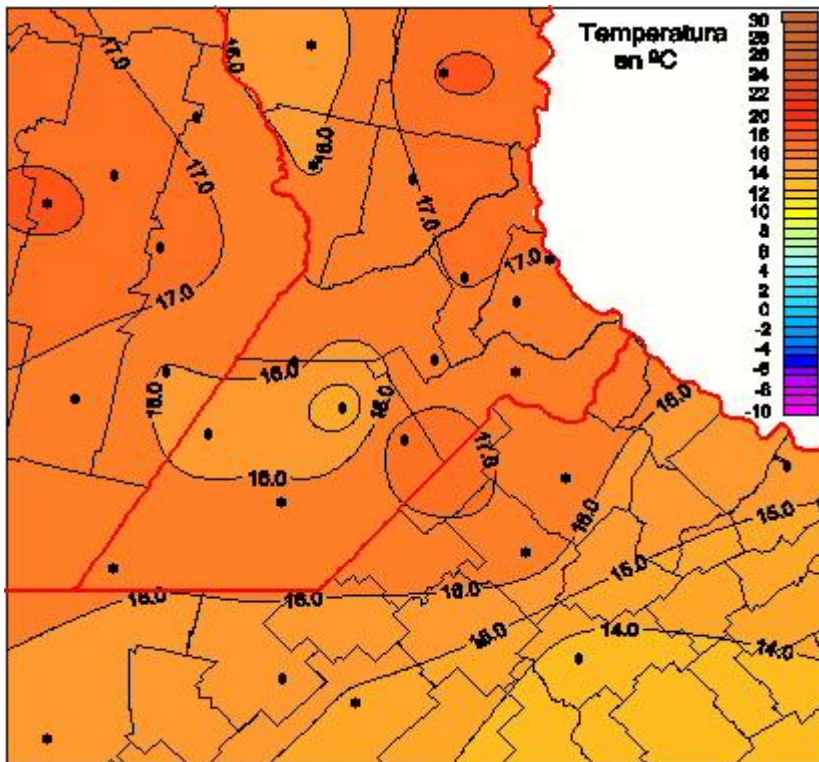

## Temperaturas Mínimas

Mapa de temperaturas mínimas de las las últimas 24 horas.  
(Desde las 8:00AM hasta las 8:00AM). Se actualiza a las 10:00hs.