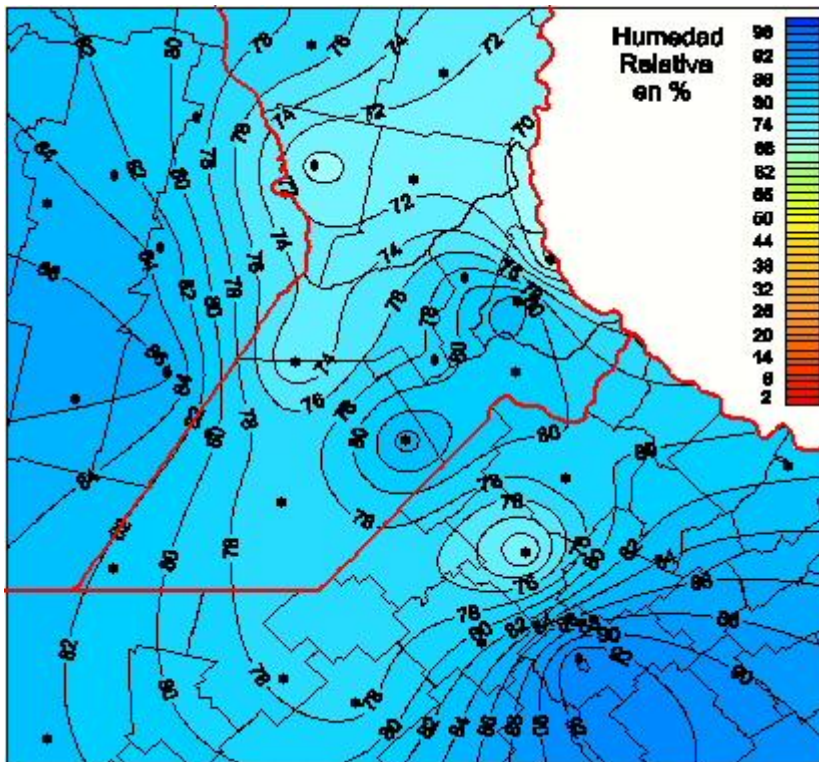

Humedad Relativa

Mapa de humedad relativa de las últimas 24 horas.
(Desde las 8:00AM hasta las 8:00AM). Se actualiza a las 10:00hs.