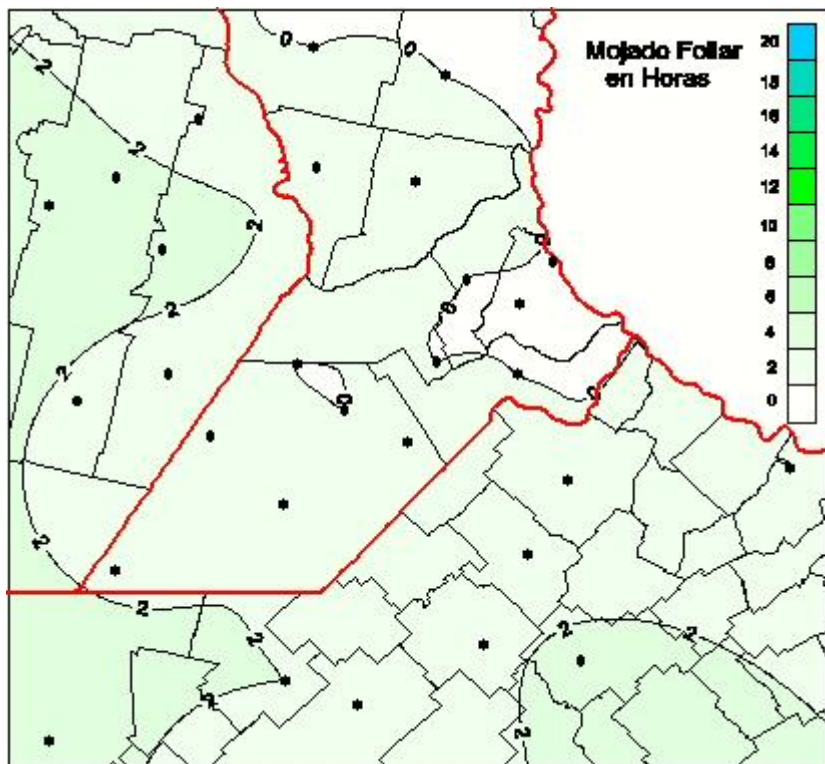

Humedad de Hoja

Mapa de humedad de hoja de las las últimas 24 horas.
(Desde las 8:00AM hasta las 8:00AM). Se actualiza a las 10:00hs.