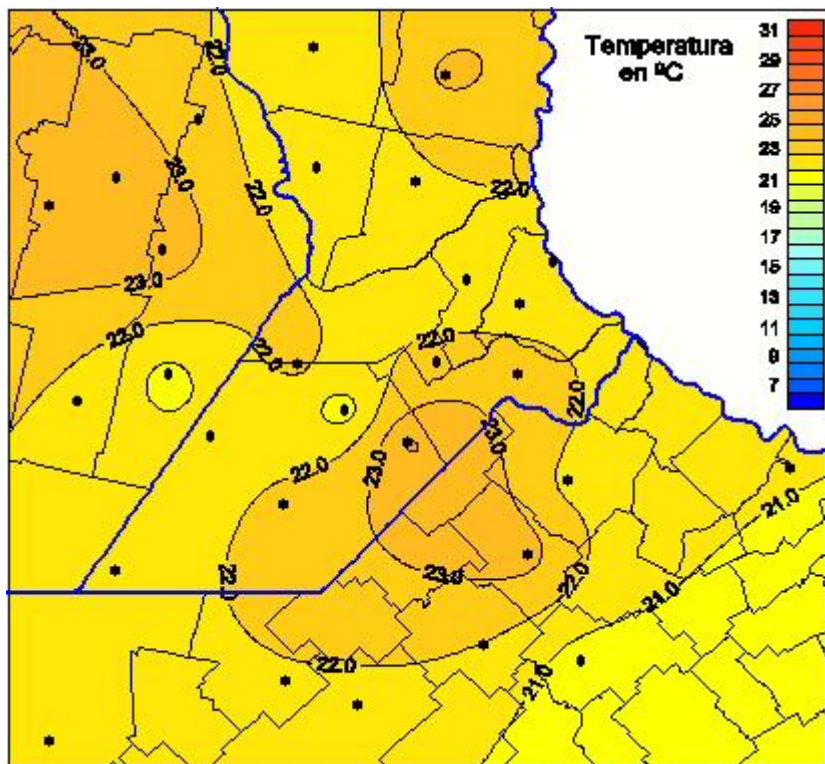

Temperaturas Medias

Mapa de temperaturas medias de las las últimas 24 horas.
(Desde las 8:00AM hasta las 8:00AM). Se actualiza a las 10:00hs.