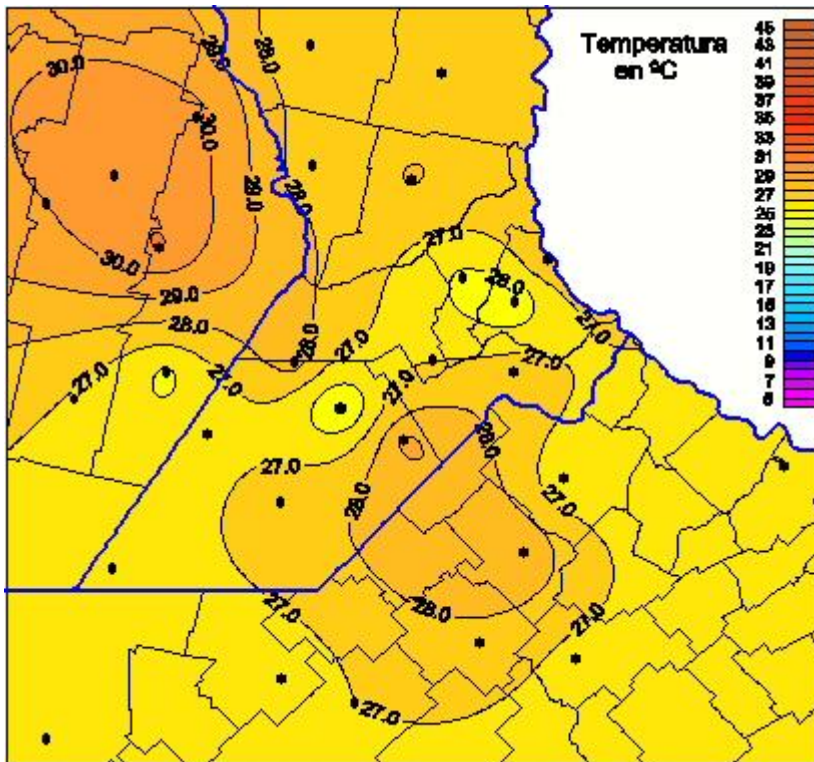

# Temperaturas Máximas

Mapa de temperaturas máximas de las las últimas 24 horas.  
(Desde las 8:00AM hasta las 8:00AM). Se actualiza a las 10:00hs.