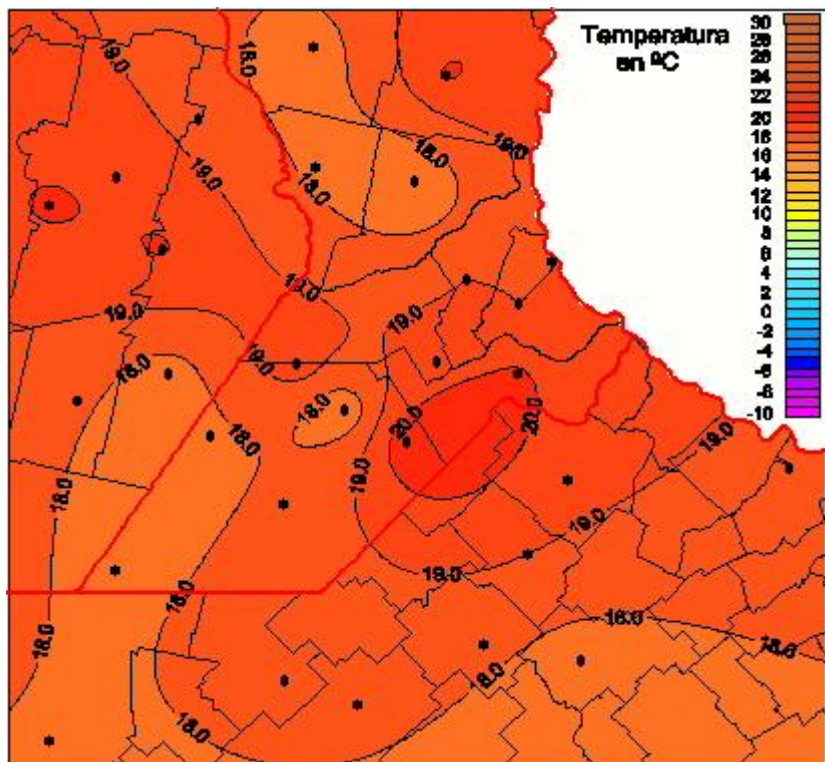

Temperaturas Mínimas

Mapa de temperaturas mínimas de las las últimas 24 horas.
(Desde las 8:00AM hasta las 8:00AM). Se actualiza a las 10:00hs.