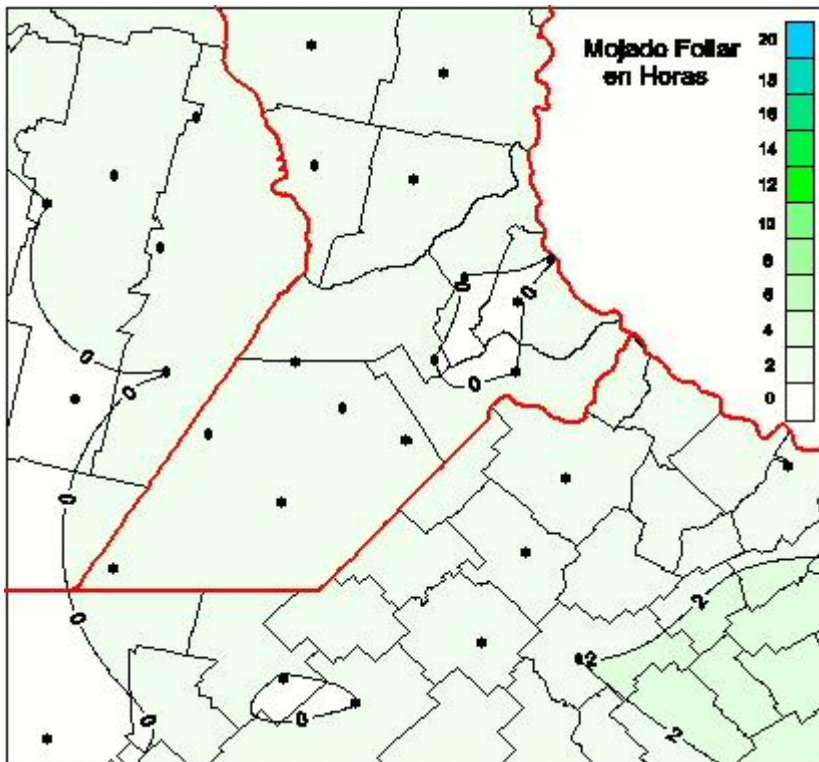

## Humedad de Hoja

Mapa de humedad de hoja de las las últimas 24 horas.  
(Desde las 8:00AM hasta las 8:00AM). Se actualiza a las 10:00hs.

BOLSA  
DE COMERCIO  
DE ROSARIO

[www.facebook.com/BCROficial](http://www.facebook.com/BCROficial)