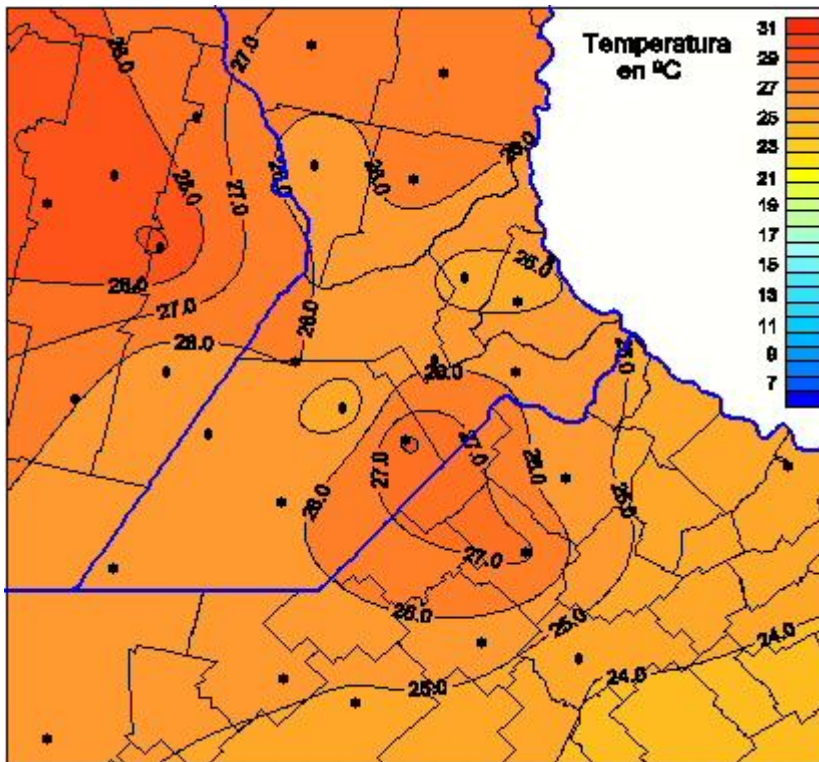

# Temperaturas Medias

Mapa de temperaturas medias de las las últimas 24 horas.  
(Desde las 8:00AM hasta las 8:00AM). Se actualiza a las 10:00hs.